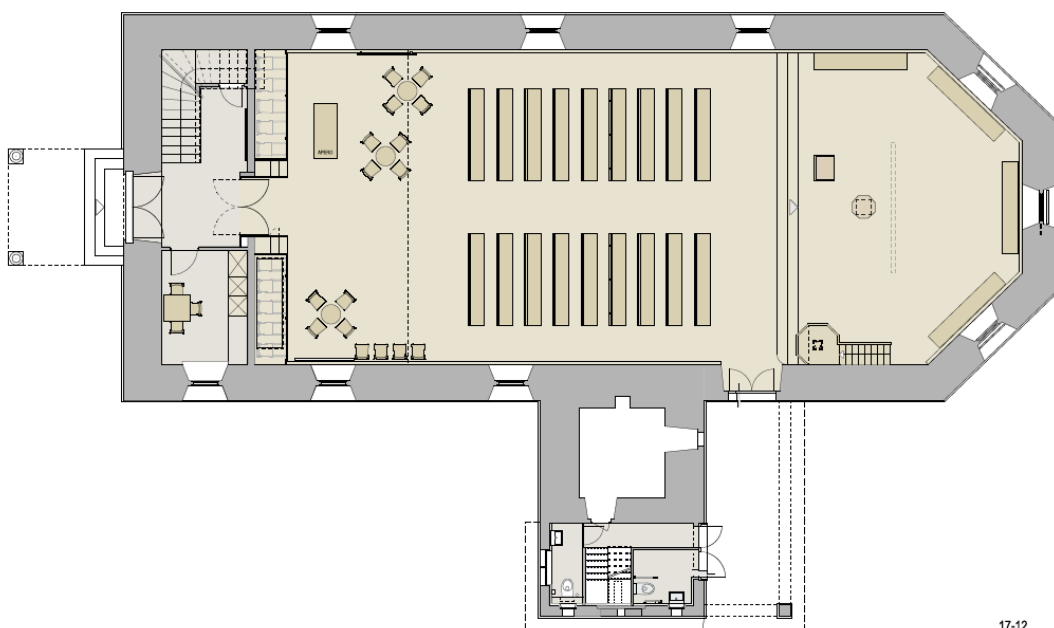

Reformierte Kirche Regensdorf / Grundbestuhlung

Mobiliar:

- 1 Taufstein (verschiebbar)
- 4 Bänkli im Chor inkl. Filzauflage
- 18 Kirchenbänke inkl. Filzauflage
- 186 Holzstühle Horgen Glarus

- 1 Orgel
- 1 Flügel
- 1 Akustikanlage
- 1 Projektionswand
- 1 Beamer

max. erlaubte Anzahl Personen: 249
Empore 50
Grösse ca. 190 m²

Das Mobiliar darf nicht ausserhalb
der Kirche verwendet werden!

CHECKLISTE

Als Benutzer unserer Räumlichkeiten
schenken wir Ihnen unser Vertrauen.
Bitte beachten Sie beim Verlassen der
Räumlichkeiten folgende Punkte:

- ☒ Haben Sie alle Fenster geschlossen?
- ☒ Haben Sie den Raum in Ordnung gestellt?
  - Getränke abgeräumt
  - Mobiliar gemäss Anweisungen zurückgestellt
  - Unrat/Abfall entfernt
  - Tische bei Bedarf feucht gereinigt
  - Boden besenrein
- ☒ Sind alle elektrischen Geräte ausgeschaltet?
- ☒ Haben Sie alle Lichter und Kerzen gelöscht?
- ☒ Haben Sie alle Türen abgeschlossen?
  - Zwischentüren
  - Haupteingang

Wir danken Ihnen für Ihre Sorgfalt und begrüßen Sie
gerne wieder in unseren Räumlichkeiten.

17-12 Grundriss EG Gottesdienst